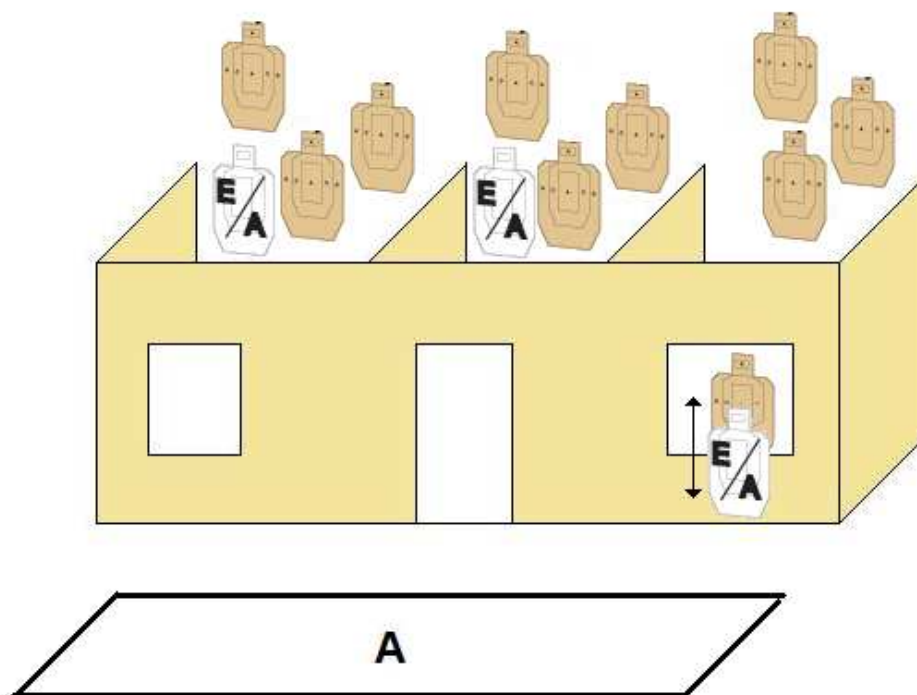

RASTI 1

“Nopeaa toimintaa”

PISTOOLI RASTI

OLET VALTAAMASSA VIHOLLISEN MAJOITUSTA KUNNES HUOMAAT TAISTELUTOVEREITESI JOUTUNEEN PULAAN JOLLOIN PÄÄTÄT TOIMIA.

- RASTI ON PITKÄRASTI.
- PISTELASKUTAPA ON RAJOITTAMATON.
- OSUDELLE ON 10 KPL PAHVITAU LUJA JA 3 KPL EA-TAULUJA.
- MINIMILAUKAUSMÄÄRÄ 20.
- MAX PISTEMÄÄRÄ ON 100.
- AMPUMAETÄISYYS 3 – 10 m.
- KÄSITTELYSEKTORIT ON SIVUILLA MERKITY KELTAISIN MERKEIN,
- YLÖSPÄIN KÄSITTELYSEKTORI ON 90 ASTETTA.
- AMPUMASEKTORI ON MERKITY SIVULLE PUNAISIN MERKEIN, YLÖS VALLIN YLÄREUNA.
- AJANOTTO ALKAA TIMERIN MERKKIÄÄNESTÄ JA LOPPUU VIIMEISEEN LAUKAUKSEEN.
- LÄHTÖASENTO ON ALUEELLA A PISTOOLI LADATTUNA JA VARMISTETTUNA KÄDESSÄ.
- RINTAMASUUNTA KOHTI SEINÄÄ PIIPPU N.45 ASTETTA ALASPÄIN. ÄÄNIMERKISTÄ AMMUTAAN TAULUT VAPAASSA JÄRJESTYKSESSÄ. KAIKKI AMMUNTA TAPAHTUU ALUEELTA A.
- KAIKKI RAKENTEET OVAT LÄPÄISEMÄTTÖMIÄ
- RANGAISTUKSET VOIMASSAOLEVAN SÄÄNTÖKIRJAN MUKAAN.